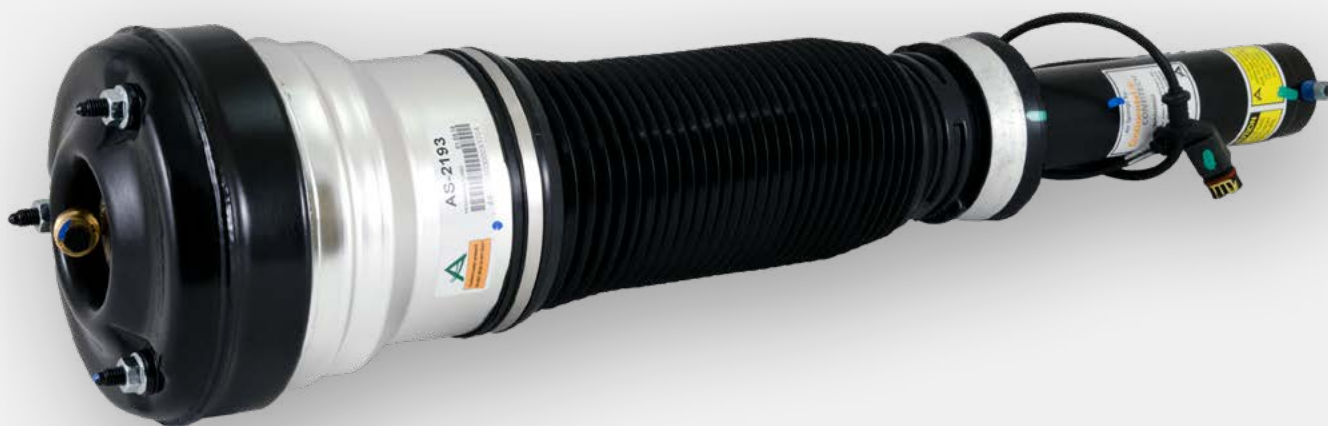

# REGENEROWANA KOLUMNA ZAWIESZENIA ARNOTT DO MERCEDES-BENZ

1999-2006 S-CLASS (W220 CHASSIS)  
W/AIRMATIC & ADS, W/O 4MATIC

PRZÓD  
AS-2193

## Główne cechy:

- ▲ Nabity wysokiej jakości olejem do amortyzatorów
- ▲ Testowany dynamometrycznie, aby zapewnić osiągi OE
- ▲ Rękaw Continental® ContiTech
  - > Wielowarstwowa konstrukcja
  - > Dłuższa żywotność dzięki zastosowaniu nowoczesnych materiałów
- ▲ Współpracuje z fabrycznym tłumieniem
- ▲ Zaprojektowany, zmontowany i przetestowany w USA
- ▲ Uniwersalny - prawa lub lewa strona
- ▲ Szczegółowa instrukcja montażu oraz wideo